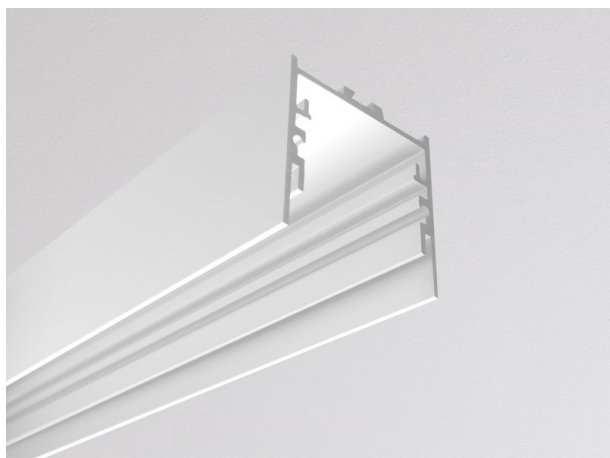

RIDE SYSTEM

577-41005

RIDE PROFIL SURFACE AUFBAUPROFIL aus stranggepresstem Aluminiumprofil, weiß, ähnlich RAL 9016, Dimmbarkeit: nicht dimmbar, IP20,

SKIZZE

TECHNISCHE DETAILS

Designer	INHOUSE
Dimmbarkeit	nicht dimmbar
Material	stranggepresstem Aluminiumprofil
Länge [mm]	4500
Breite [mm]	35
Höhe [mm]	35
Schutzart [IP]	IP20
Nettogewicht [kg]	2,71
Farbe Leuchte	weiß
RAL	9016
EAN-Nummer	9008905533709