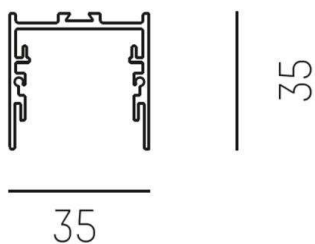

RIDE

577-41005

RIDE PROFIL SURFACE AUFBAUPROFIL aus stranggepresstem Aluminiumprofil, weiß, ähnlich RAL 9016, IP20

SKIZZE

TECHNISCHE DETAILS

Designer	INHOUSE
Material	stranggepresstem Aluminiumprofil
Länge [mm]	4500
Breite [mm]	35
Höhe [mm]	35
Schutzart [IP]	IP20
Nettogewicht [kg]	3,01
Farbe Leuchte	weiß
RAL	9016
EAN-Nummer	9008905533709

LICHTVERTEILUNGSKURVE

Die Werte sind Bemessungswerte. Leistung und Lichtstrom unterliegen initial einer Toleranz von +/- 10%.
Toleranz der Farbtemperatur: +/- 150 K. Die Werte gelten wenn nicht anders angegeben für eine Umgebungstemperatur von 25°C.