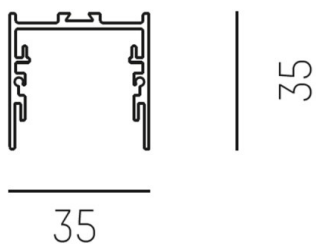

RIDE SYSTEM

577-41005

RIDE PROFIL SURFACE AUFBAUPROFIL aus stranggepresstem Aluminiumprofil, weiß, ähnlich RAL 9016, Dimmbarkeit: nicht dimmbar, IP20,

SKIZZE

TECHNISCHE DETAILS

Designer	INHOUSE
Dimmbarkeit	nicht dimmbar
Material	stranggepresstem Aluminiumprofil
Länge [mm]	4500
Breite [mm]	35
Höhe [mm]	35
Schutzart [IP]	IP20
Nettogewicht [kg]	2,71
Farbe Leuchte	weiß
RAL	9016
EAN-Nummer	9008905533709

LICHTVERTEILUNGSKURVE

Die Werte sind Bemessungswerte. Leistung und Lichtstrom unterliegen initial einer Toleranz von +/- 10%. Toleranz der Farbtemperatur: +/- 150 K. Die Werte gelten wenn nicht anders angegeben für eine Umgebungstemperatur von 25°C.