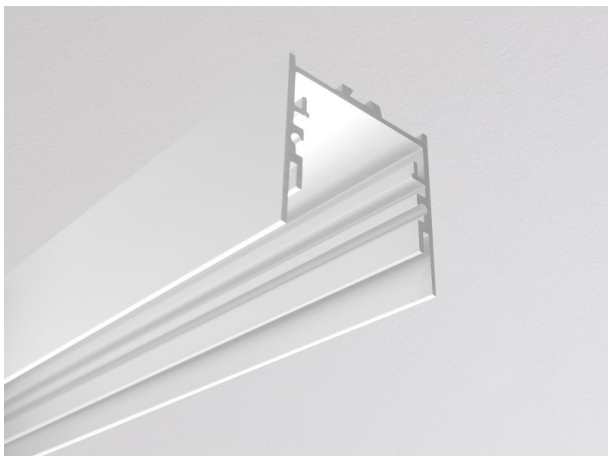

## RIDE SYSTEM

577-41005

RIDE PROFIL SURFACE PROFILÉ EN SAILLIE en profilé d'aluminium extrudé, blanc, RAL 9016, gradation: non dimmable, IP20

## ILLUSTRATION

## DONNÉES TECHNIQUES

Gradation	non dimmable
Matériel	profilé d'aluminium extrudé
Longueur [mm]	4500
Largeur [mm]	35
Hauteur [mm]	35
Indice de protection [IP]	IP20
Poids net [kg]	2,71
Couleur luminaire	blanc
RAL	9016
N° EAN	9008905533709