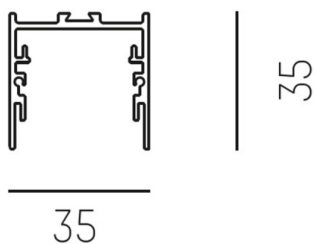

## RIDE SYSTEM

577-41005

RIDE PROFIL SURFACE PROFILÉ EN SAILLIE en profilé d'aluminium extrudé, blanc, RAL 9016, gradation: non dimmable, IP20

## ILLUSTRATION

## DONNÉES TECHNIQUES

Gradation	non dimmable
Matériel	profilé d'aluminium extrudé
Longueur [mm]	4500
Largeur [mm]	35
Hauteur [mm]	35
Indice de protection [IP]	IP20
Poids net [kg]	2,71
Couleur luminaire	blanc
RAL	9016
N° EAN	9008905533709

## COURBE PHOTOMÉTRIQUE

Les valeurs indiquées sont des valeurs assignées. La puissance et le flux lumineux sous soumis à une tolérance d'environ 10 %. Tolérance de la température de couleur : +/- 150 K. Sauf indication contraire, les valeurs s'appliquent à une température ambiante de 25 °C.