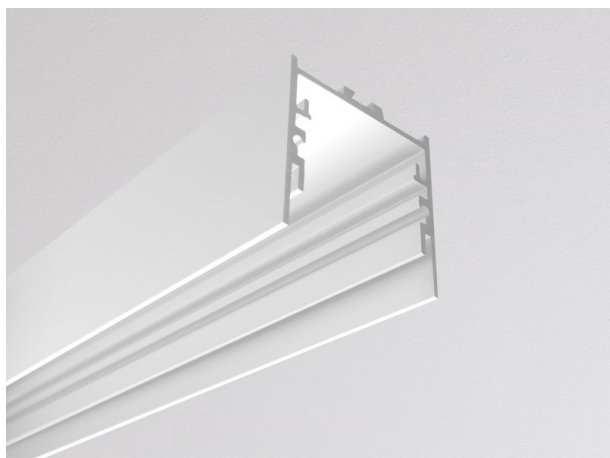

RIDE SYSTEM

577-41005

RIDE PROFIL SURFACE PROFILO DA PARETE/SOFFITTO in alluminio pressofuso, bianco, simile a RAL 9016, dimmerabilità: non dimmerabile, IP20

DISEGNO

DETTAGLI TECNICI

Designer	INHOUSE
Dimmerabilità	non dimmerabile
Materiale	alluminio pressofuso
lunghezza [mm]	4500
larghezza [mm]	35
altezza [mm]	35
classe di protezione(IP)	IP20
peso netto [kg]	2,71
Colore lampada	bianco
RAL	9016
cod.EAN	9008905533709