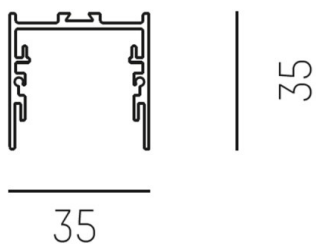

RIDE SYSTEM

577-41005

RIDE PROFIL SURFACE PROFILO DA PARETE/SOFFITTO in alluminio pressofuso, bianco, simile a RAL 9016, dimmerabilità: non dimmerabile, IP20

DISEGNO

DETTAGLI TECNICI

Designer	INHOUSE
Dimmerabilità	non dimmerabile
Materiale	alluminio pressofuso
lunghezza [mm]	4500
larghezza [mm]	35
altezza [mm]	35
classe di protezione(IP)	IP20
peso netto [kg]	2,71
Colore lampada	bianco
RAL	9016
cod.EAN	9008905533709

CURVA DISTRIBUZIONE LUCE

I valori indicati sono nominali. Tolleranza della potenza e del flusso luminoso +/- 10%. Tolleranza della temperatura colore: +/- 150 K. I valori sono riferiti ad una temperatura ambiente di 25°C, salvo diversa indicazione.