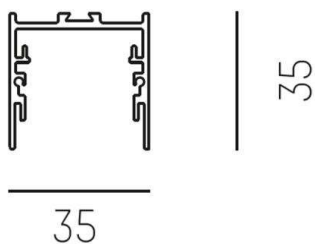

RIDE SYSTEM

577-41006

RIDE PROFIL SURFACE AUFBAUPROFIL aus stranggepresstem Aluminiumprofil, schwarz, ähnlich RAL 9005, Dimmbarkeit: nicht dimmbar, IP20,

SKIZZE

TECHNISCHE DETAILS

Designer	INHOUSE
Dimmbarkeit	nicht dimmbar
Material	stranggepresstem Aluminiumprofil
Länge [mm]	4500
Breite [mm]	35
Höhe [mm]	35
Schutzart [IP]	IP20
Nettogewicht [kg]	2,71
Farbe Leuchte	schwarz
RAL	9005
EAN-Nummer	9008905533716

LICHTVERTEILUNGSKURVE

Die Werte sind Bemessungswerte. Leistung und Lichtstrom unterliegen initial einer Toleranz von +/- 10%. Toleranz der Farbtemperatur: +/- 150 K. Die Werte gelten wenn nicht anders angegeben für eine Umgebungstemperatur von 25°C.