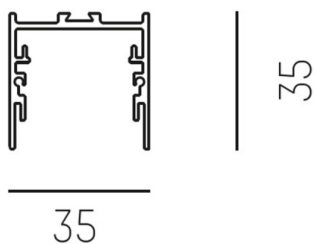

RIDE SYSTEM

577-41006

RIDE PROFIL SURFACE PROFILÉ EN SAILLIE en profilé d'aluminium extrudé, noir, RAL 9005, gradation: non dimmable, IP20

ILLUSTRATION

DONNÉES TECHNIQUES

Gradation	non dimmable
Matériel	profilé d'aluminium extrudé
Longueur [mm]	4500
Largeur [mm]	35
Hauteur [mm]	35
Indice de protection [IP]	IP20
Poids net [kg]	2,71
Couleur luminaire	noir
RAL	9005
N° EAN	9008905533716

COURBE PHOTOMÉTRIQUE

Les valeurs indiquées sont des valeurs assignées. La puissance et le flux lumineux sous soumis à une tolérance d'environ 10 %. Tolérance de la température de couleur : +/- 150 K. Sauf indication contraire, les valeurs s'appliquent à une température ambiante de 25 °C.