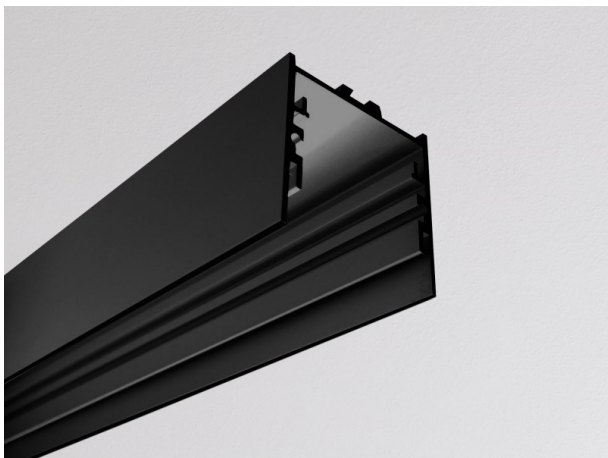

RIDE SYSTEM

577-41006

RIDE PROFIL SURFACE PROFILÉ EN SAILLIE en profilé d'aluminium extrudé, noir, RAL 9005, gradation: non dimmable, IP20

ILLUSTRATION

DONNÉES TECHNIQUES

Gradation	non dimmable
Matériel	profilé d'aluminium extrudé
Longueur [mm]	4500
Largeur [mm]	35
Hauteur [mm]	35
Indice de protection [IP]	IP20
Poids net [kg]	2,71
Couleur luminaire	noir
RAL	9005
N° EAN	9008905533716

COURBE PHOTOMÉTRIQUE

Les valeurs indiquées sont des valeurs assignées. La puissance et le flux lumineux sous soumis à une tolérance d'environ 10 %. Tolérance de la température de couleur : +/- 150 K. Sauf indication contraire, les valeurs s'appliquent à une température ambiante de 25 °C.