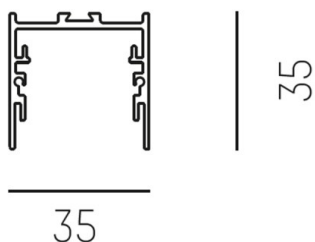

RIDE SYSTEM

577-41006

RIDE PROFIL SURFACE PROFILO DA PARETE/SOFFITTO in alluminio pressofuso, nero, simile a RAL 9005, dimmerabilità: non dimmerabile, IP20

DISEGNO

DETTAGLI TECNICI

|                          |                      |
|--------------------------|----------------------|
| Designer                 | INHOUSE              |
| Dimmerabilità            | non dimmerabile      |
| Materiale                | alluminio pressofuso |
| lunghezza [mm]           | 4500                 |
| larghezza [mm]           | 35                   |
| altezza [mm]             | 35                   |
| classe di protezione(IP) | IP20                 |
| peso netto [kg]          | 2,71                 |
| Colore lampada           | nero                 |
| RAL                      | 9005                 |
| cod.EAN                  | 9008905533716        |

CURVA DISTRIBUZIONE LUCE

I valori indicati sono nominali. Tolleranza della potenza e del flusso luminoso +/- 10%. Tolleranza della temperatura colore: +/- 150 K. I valori sono riferiti ad una temperatura ambiente di 25°C, salvo diversa indicazione.