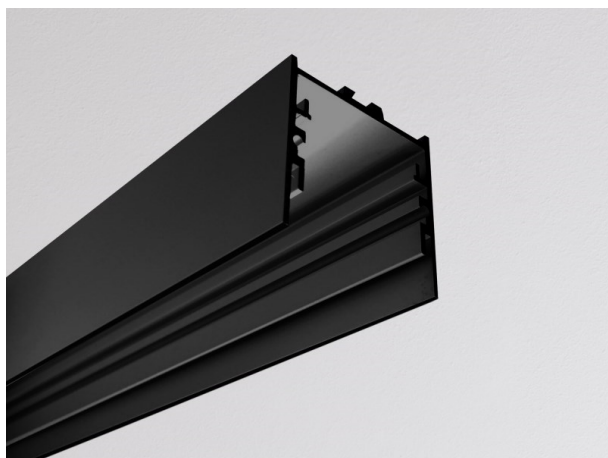

RIDE SYSTEM

577-41006

RIDE PROFIL SURFACE PROFILO DA PARETE/SOFFITTO in alluminio pressofuso, nero, simile a RAL 9005, dimmerabilità: non dimmerabile, IP20

DISEGNO

DETTAGLI TECNICI

|                          |                      |
|--------------------------|----------------------|
| Designer                 | INHOUSE              |
| Dimmerabilità            | non dimmerabile      |
| Materiale                | alluminio pressofuso |
| lunghezza [mm]           | 4500                 |
| larghezza [mm]           | 35                   |
| altezza [mm]             | 35                   |
| classe di protezione(IP) | IP20                 |
| peso netto [kg]          | 2,71                 |
| Colore lampada           | nero                 |
| RAL                      | 9005                 |
| cod.EAN                  | 9008905533716        |