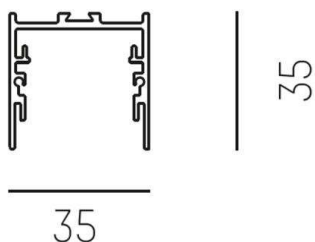

RIDE SYSTEM

577-41008

RIDE PROFIL SURFACE AUFBAUPROFIL aus stranggepresstem Aluminiumprofil, natur eloxiert, Dimmbarkeit: nicht dimmbar, IP20,

SKIZZE

TECHNISCHE DETAILS

Designer	INHOUSE
Dimmbarkeit	nicht dimmbar
Material	stranggepresstem Aluminiumprofil
Länge [mm]	4500
Breite [mm]	35
Höhe [mm]	35
Schutzart [IP]	IP20
Nettogewicht [kg]	2,71
Farbe Leuchte	natur eloxiert
EAN-Nummer	9008905533723

LICHTVERTEILUNGSKURVE

Die Werte sind Bemessungswerte. Leistung und Lichtstrom unterliegen initial einer Toleranz von +/- 10%. Toleranz der Farbtemperatur: +/- 150 K. Die Werte gelten wenn nicht anders angegeben für eine Umgebungstemperatur von 25°C.