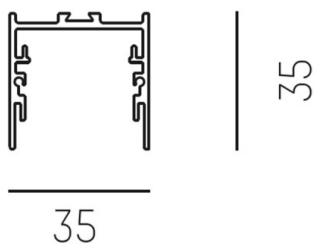

RIDE SYSTEM

577-41008

RIDE PROFIL SURFACE PROFILÉ EN SAILLIE en profilé d'aluminium extrudé, nature anodisé, gradation: non dimmable, IP20

ILLUSTRATION

DONNÉES TECHNIQUES

Gradation	non dimmable
Matériel	profilé d'aluminium extrudé
Longueur [mm]	4500
Largeur [mm]	35
Hauteur [mm]	35
Indice de protection [IP]	IP20
Poids net [kg]	2,71
Couleur luminaire	nature anodisé
N° EAN	9008905533723

COURBE PHOTOMÉTRIQUE

Les valeurs indiquées sont des valeurs assignées. La puissance et le flux lumineux sous soumis à une tolérance d'environ 10 %. Tolérance de la température de couleur : +/- 150 K. Sauf indication contraire, les valeurs s'appliquent à une température ambiante de 25 °C.