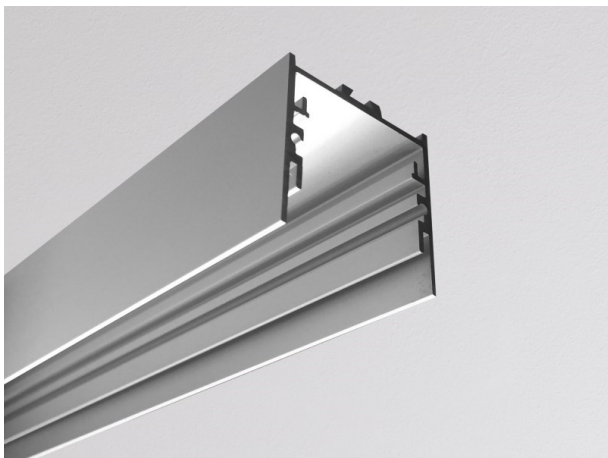

RIDE SYSTEM

577-41008

RIDE PROFIL SURFACE PROFILÉ EN SAILLIE en profilé d'aluminium extrudé, nature anodisé, gradation: non dimmable, IP20

ILLUSTRATION

DONNÉES TECHNIQUES

Gradation	non dimmable
Matériel	profilé d'aluminium extrudé
Longueur [mm]	4500
Largeur [mm]	35
Hauteur [mm]	35
Indice de protection [IP]	IP20
Poids net [kg]	2,71
Couleur luminaire	nature anodisé
N° EAN	9008905533723