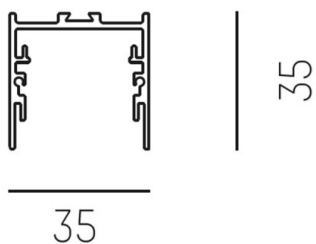

RIDE SYSTEM

577-41008

RIDE PROFIL SURFACE PROFILO DA PARETE/SOFFITTO in alluminio pressofuso, anodizzato naturale, dimmerabilità: non dimmerabile, IP20

DISEGNO

DETTAGLI TECNICI

Designer	INHOUSE
Dimmerabilità	non dimmerabile
Materiale	alluminio pressofuso
lunghezza [mm]	4500
larghezza [mm]	35
altezza [mm]	35
classe di protezione(IP)	IP20
peso netto [kg]	2,71
Colore lampada	anodizzato naturale
cod.EAN	9008905533723

CURVA DISTRIBUZIONE LUCE

I valori indicati sono nominali. Tolleranza della potenza e del flusso luminoso +/- 10%. Tolleranza della temperatura colore: +/- 150 K. I valori sono riferiti ad una temperatura ambiente di 25°C, salvo diversa indicazione.