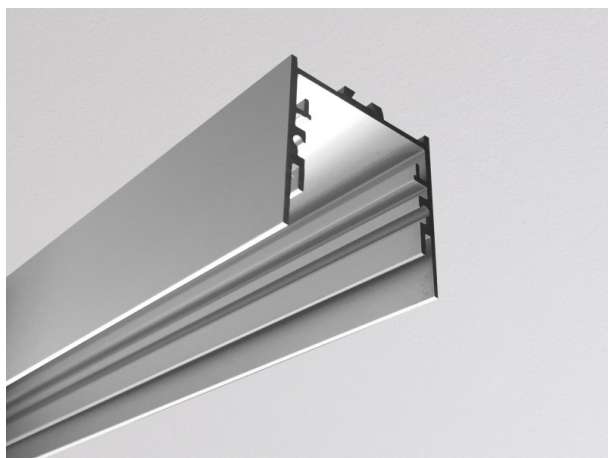

RIDE SYSTEM

577-41008

RIDE PROFIL SURFACE PROFILO DA PARETE/SOFFITTO in alluminio pressofuso, anodizzato naturale, dimmerabilità: non dimmerabile, IP20

DISEGNO

DETTAGLI TECNICI

Designer	INHOUSE
Dimmerabilità	non dimmerabile
Materiale	alluminio pressofuso
lunghezza [mm]	4500
larghezza [mm]	35
altezza [mm]	35
classe di protezione(IP)	IP20
peso netto [kg]	2,71
Colore lampada	anodizzato naturale
cod.EAN	9008905533723