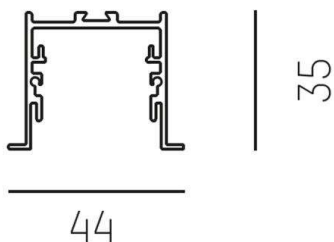

RIDE

577-41105

RIDE PROFIL R EINBAUPROFIL aus stranggepresstem Aluminiumprofil, weiß, ähnlich RAL 9016, IP20,

SKIZZE

TECHNISCHE DETAILS

Designer	INHOUSE
Material	stranggepresstem Aluminiumprofil
Länge [mm]	4500
Breite [mm]	44
Höhe [mm]	35
D-Ausschn. [mm]	37mm x L-3mm
Einbautiefe [mm]	75
Schutzart [IP]	IP20
Nettogewicht [kg]	3,79
Farbe Leuchte	weiß
RAL	9016
EAN-Nummer	9008905533730

LICHTVERTEILUNGSKURVE

Die Werte sind Bemessungswerte. Leistung und Lichtstrom unterliegen initial einer Toleranz von +/- 10%. Toleranz der Farbtemperatur: +/- 150 K. Die Werte gelten wenn nicht anders angegeben für eine Umgebungstemperatur von 25°C.