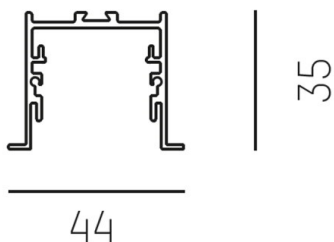

RIDE SYSTEM

577-41105

RIDE PROFIL R EINBAUPROFIL aus stranggepresstem Aluminiumprofil, weiß, ähnlich RAL 9016, Dimmbarkeit: nicht dimmbar, IP20,

SKIZZE

TECHNISCHE DETAILS

Designer	INHOUSE
Dimmbarkeit	nicht dimmbar
Material	stranggepresstem Aluminiumprofil
Länge [mm]	4500
Breite [mm]	44
Höhe [mm]	35
D-Ausschn. [mm]	37mm x L-3mm
Einbautiefe [mm]	75
Schutzart (IP)	IP20
Nettogewicht [kg]	3,79
Farbe Leuchte	weiß
RAL	9016
EAN-Nummer	9008905533730

LICHTVERTEILUNGSKURVE

Die Werte sind Bemessungswerte. Leistung und Lichtstrom unterliegen initial einer Toleranz von +/- 10%. Toleranz der Farbtemperatur: +/- 150 K. Die Werte gelten wenn nicht anders angegeben für eine Umgebungstemperatur von 25°C.