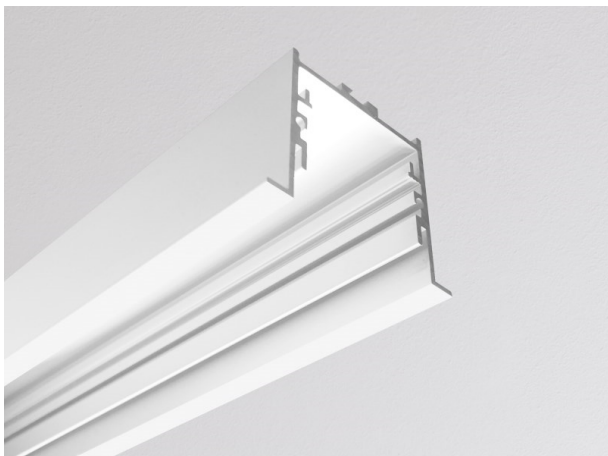

RIDE SYSTEM

577-41105

RIDE PROFIL R EINBAUPROFIL aus stranggepresstem Aluminiumprofil, weiß, ähnlich RAL 9016, Dimmbarkeit: nicht dimmbar, IP20,

SKIZZE

TECHNISCHE DETAILS

Designer	INHOUSE
Dimmbarkeit	nicht dimmbar
Material	stranggepresstem Aluminiumprofil
Länge [mm]	4500
Breite [mm]	44
Höhe [mm]	35
D-Ausschn. [mm]	37mm x L-3mm
Einbautiefe [mm]	75
Schutzart (IP)	IP20
Nettogewicht [kg]	3,79
Farbe Leuchte	weiß
RAL	9016
EAN-Nummer	9008905533730