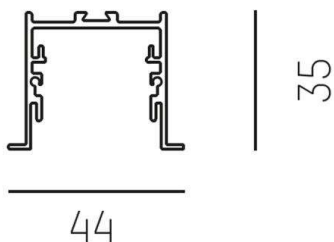

RIDE

577-41106

RIDE PROFIL R EINBAUPROFIL aus stranggepresstem Aluminiumprofil, schwarz, ähnlich RAL 9005, IP20,

SKIZZE

TECHNISCHE DETAILS

Designer	INHOUSE
Material	stranggepresstem Aluminiumprofil
Länge [mm]	4500
Breite [mm]	44
Höhe [mm]	35
D-Ausschn. [mm]	37mm x L-3mm
Einbautiefe [mm]	75
Schutzart [IP]	IP20
Nettogewicht [kg]	3,73
Farbe Leuchte	schwarz
RAL	9005
EAN-Nummer	9008905533747

LICHTVERTEILUNGSKURVE

Die Werte sind Bemessungswerte. Leistung und Lichtstrom unterliegen initial einer Toleranz von +/- 10%. Toleranz der Farbtemperatur: +/- 150 K. Die Werte gelten wenn nicht anders angegeben für eine Umgebungstemperatur von 25°C.