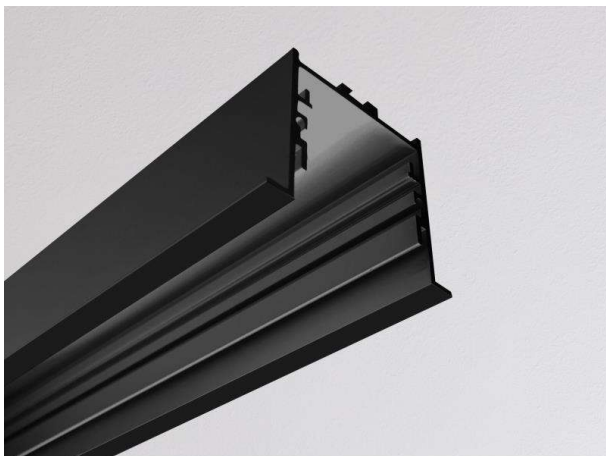

RIDE

577-41106

RIDE PROFIL R EINBAUPROFIL aus stranggepresstem Aluminiumprofil, schwarz, ähnlich RAL 9005, IP20,

SKIZZE

TECHNISCHE DETAILS

Designer	INHOUSE
Material	stranggepresstem Aluminiumprofil
Länge [mm]	4500
Breite [mm]	44
Höhe [mm]	35
D-Ausschn. [mm]	37mm x L-3mm
Einbautiefe [mm]	75
Schutzart [IP]	IP20
Nettogewicht [kg]	3,73
Farbe Leuchte	schwarz
RAL	9005
EAN-Nummer	9008905533747