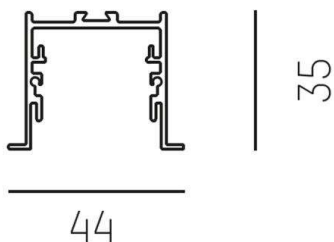

RIDE

577-41108

RIDE PROFIL R EINBAUPROFIL aus stranggepresstem Aluminiumprofil, natur eloxiert, IP20,

SKIZZE

TECHNISCHE DETAILS

Designer	INHOUSE
Material	stranggepresstem Aluminiumprofil
Länge [mm]	4500
Breite [mm]	44
Höhe [mm]	35
D-Ausschn. [mm]	37mm x L-3mm
Einbautiefe [mm]	75
Schutzart [IP]	IP20
Nettogewicht [kg]	3,73
Farbe Leuchte	natur eloxiert
EAN-Nummer	9008905533754

LICHTVERTEILUNGSKURVE

Die Werte sind Bemessungswerte. Leistung und Lichtstrom unterliegen initial einer Toleranz von +/- 10%. Toleranz der Farbtemperatur: +/- 150 K. Die Werte gelten wenn nicht anders angegeben für eine Umgebungstemperatur von 25°C.