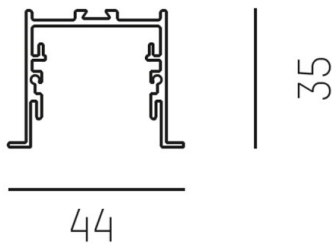

RIDE SYSTEM

577-41108

RIDE PROFIL R EINBAUPROFIL aus stranggepresstem Aluminiumprofil, natur eloxiert, Dimmbarkeit: nicht dimmbar, IP20,

SKIZZE

TECHNISCHE DETAILS

Designer	INHOUSE
Dimmbarkeit	nicht dimmbar
Material	stranggepresstem Aluminiumprofil
Länge [mm]	4500
Breite [mm]	44
Höhe [mm]	35
D-Ausschn. [mm]	37mm x L-3mm
Einbautiefe [mm]	75
Schutzart [IP]	IP20
Nettogewicht [kg]	3,73
Farbe Leuchte	natur eloxiert
EAN-Nummer	9008905533754

LICHTVERTEILUNGSKURVE

Die Werte sind Bemessungswerte. Leistung und Lichtstrom unterliegen initial einer Toleranz von +/- 10%. Toleranz der Farbtemperatur: +/- 150 K. Die Werte gelten wenn nicht anders angegeben für eine Umgebungstemperatur von 25°C.