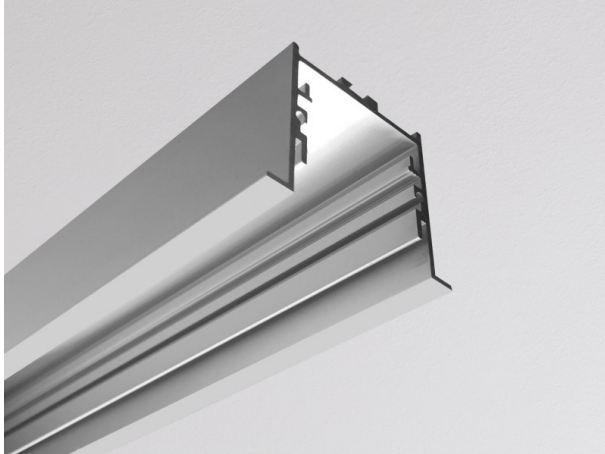

RIDE SYSTEM

577-41108

RIDE PROFIL R EINBAUPROFIL aus stranggepresstem Aluminiumprofil, natur eloxiert, Dimmbarkeit: nicht dimmbar, IP20,

SKIZZE

TECHNISCHE DETAILS

Designer	INHOUSE
Dimmbarkeit	nicht dimmbar
Material	stranggepresstem Aluminiumprofil
Länge [mm]	4500
Breite [mm]	44
Höhe [mm]	35
D-Ausschn. [mm]	37mm x L-3mm
Einbautiefe [mm]	75
Schutzart [IP]	IP20
Nettogewicht [kg]	3,73
Farbe Leuchte	natur eloxiert
EAN-Nummer	9008905533754