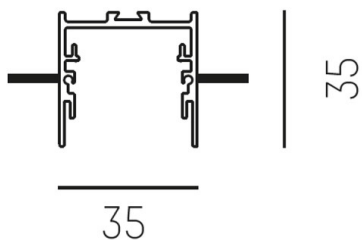

RIDE SYSTEM

577-41200

RIDE PROFIL TRIMLESS R EINBAUPROFIL aus stranggepresstem Aluminiumprofil, natur eloxiert, ähnlich RAL 9006, Dimmbarkeit: nicht dimmbar, IP20, ACHTUNG: für Deckenstärken von 10mm!

SKIZZE

TECHNISCHE DETAILS

Designer	INHOUSE
Dimmbarkeit	nicht dimmbar
Material	stranggepresstem Aluminiumprofil
Länge [mm]	4500
Breite [mm]	65
Höhe [mm]	35
D-Ausschn. [mm]	35xL+4
Deckenstärke [mm]	10
Einbautiefe [mm]	55
Schutzart [IP]	IP20
Nettogewicht [kg]	3,15
Farbe Leuchte	natur eloxiert
RAL	9006
EAN-Nummer	9008905656422