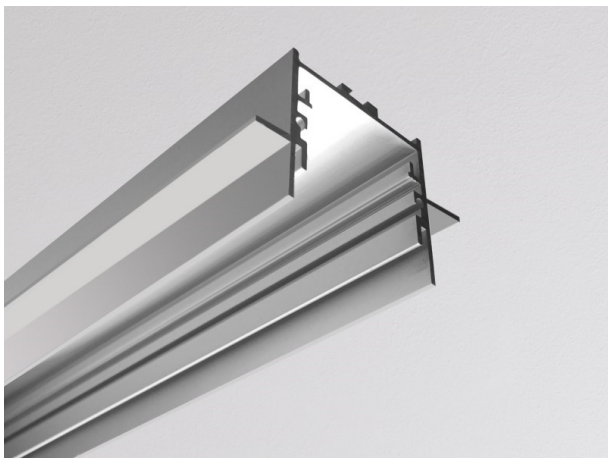

RIDE SYSTEM

577-41200

RIDE PROFIL TRIMLESS R EINBAUPROFIL aus stranggepresstem Aluminiumprofil, natur eloxiert, ähnlich RAL 9006, Dimmbarkeit: nicht dimmbar, IP20, ACHTUNG: für Deckenstärken von 10mm!

SKIZZE

TECHNISCHE DETAILS

Designer	INHOUSE
Dimmbarkeit	nicht dimmbar
Material	stranggepresstem Aluminiumprofil
Länge [mm]	4500
Breite [mm]	65
Höhe [mm]	35
D-Ausschn. [mm]	35xL+4
Deckenstärke [mm]	10
Einbautiefe [mm]	55
Schutzart [IP]	IP20
Nettogewicht [kg]	3,15
Farbe Leuchte	natur eloxiert
RAL	9006
EAN-Nummer	9008905656422