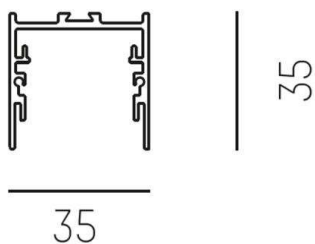

RIDE

577-45005

RIDE PROFIL SURFACE AUFBAUPROFIL aus stranggepresstem Aluminiumprofil, weiß, ähnlich RAL 9016,

SKIZZE

TECHNISCHE DETAILS

Designer	INHOUSE
Material	stranggepresstem Aluminiumprofil
Länge [mm]	2250
Breite [mm]	35
Höhe [mm]	35
Nettogewicht [kg]	1,33
Farbe Leuchte	weiß
RAL	9016
EAN-Nummer	9010506197266

LICHTVERTEILUNGSKURVE

Die Werte sind Bemessungswerte. Leistung und Lichtstrom unterliegen initial einer Toleranz von +/- 10%.
Toleranz der Farbtemperatur: +/- 150 K. Die Werte gelten wenn nicht anders angegeben für eine Umgebungstemperatur von 25°C.