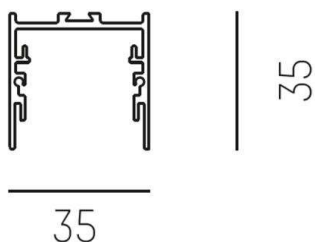

RIDE SYSTEM

577-45005

RIDE PROFIL SURFACE AUFBAUPROFIL aus stranggepresstem Aluminiumprofil, weiß, ähnlich RAL 9016, Dimmbarkeit: nicht dimmbar, IP20,

SKIZZE

TECHNISCHE DETAILS

Designer	INHOUSE
Dimmbarkeit	nicht dimmbar
Material	stranggepresstem Aluminiumprofil
Breite [mm]	35
Höhe [mm]	35
Schutzart [IP]	IP20
Nettogewicht [kg]	1,33
Farbe Leuchte	weiß
RAL	9016
EAN-Nummer	9010506197266

LICHTVERTEILUNGSKURVE

Die Werte sind Bemessungswerte. Leistung und Lichtstrom unterliegen initial einer Toleranz von +/- 10%.
Toleranz der Farbtemperatur: +/- 150 K. Die Werte gelten wenn nicht anders angegeben für eine Umgebungstemperatur von 25°C.