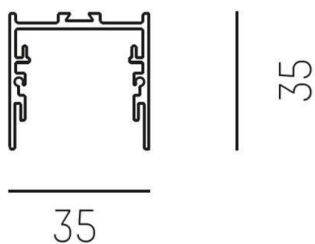

RIDE SYSTEM

577-45005

RIDE PROFIL SURFACE PROFILÉ EN SAILLIE en profilé d'aluminium extrudé, blanc, RAL 9016, gradation: non dimmable, IP20

ILLUSTRATION

DONNÉES TECHNIQUES

Gradation	non dimmable
Matériel	profilé d'aluminium extrudé
Largeur [mm]	35
Hauteur [mm]	35
Indice de protection [IP]	IP20
Poids net [kg]	1,33
Couleur luminaire	blanc
RAL	9016
N° EAN	9010506197266

COURBE PHOTOMÉTRIQUE

Les valeurs indiquées sont des valeurs assignées. La puissance et le flux lumineux sous soumis à une tolérance d'environ 10 %. Tolérance de la température de couleur : +/- 150 K. Sauf indication contraire, les valeurs s'appliquent à une température ambiante de 25 °C.