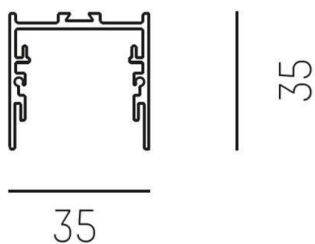

RIDE SYSTEM

577-45005

RIDE PROFIL SURFACE PROFILO DA PARETE/SOFFITTO in alluminio pressofuso, bianco, simile a RAL 9016, dimmerabilità: non dimmerabile, IP20

DISEGNO

DETTAGLI TECNICI

Designer	INHOUSE
Dimmerabilità	non dimmerabile
Materiale	alluminio pressofuso
larghezza [mm]	35
altezza [mm]	35
classe di protezione[IP]	IP20
peso netto [kg]	1,33
Colore lampada	bianco
RAL	9016
cod.EAN	9010506197266

CURVA DISTRIBUZIONE LUCE

I valori indicati sono nominali. Tolleranza della potenza e del flusso luminoso +/- 10%. Tolleranza della temperatura colore: +/- 150 K. I valori sono riferiti ad una temperatura ambiente di 25°C, salvo diversa indicazione.