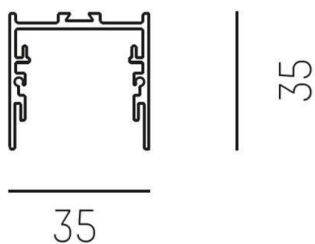

RIDE SYSTEM

577-45006

RIDE PROFIL SURFACE PROFILÉ EN SAILLIE en profilé d'aluminium extrudé, noir, RAL 9005, gradation: non dimmable, IP20

ILLUSTRATION

DONNÉES TECHNIQUES

| | |
|---------------------------|-----------------------------|
| Gradation | non dimmable |
| Matériel | profilé d'aluminium extrudé |
| Largeur [mm] | 35 |
| Hauteur [mm] | 35 |
| Indice de protection [IP] | IP20 |
| Poids net [kg] | 1,33 |
| Couleur luminaire | noir |
| RAL | 9005 |
| N° EAN | 9010506197273 |

COURBE PHOTOMÉTRIQUE

Les valeurs indiquées sont des valeurs assignées. La puissance et le flux lumineux sous soumis à une tolérance d'environ 10 %. Tolérance de la température de couleur : +/- 150 K. Sauf indication contraire, les valeurs s'appliquent à une température ambiante de 25 °C.