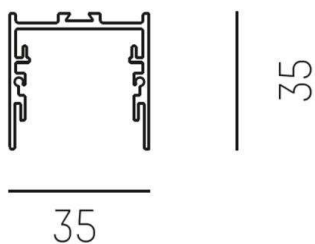

**RIDE SYSTEM**

**577-45006**

RIDE PROFIL SURFACE PROFILO DA PARETE/SOFFITTO in alluminio pressofuso, nero, simile a RAL 9005, dimmerabilità: non dimmerabile, IP20

**DISEGNO**

**DETTAGLI TECNICI**

Designer	INHOUSE
Dimmerabilità	non dimmerabile
Materiale	alluminio pressofuso
larghezza [mm]	35
altezza [mm]	35
classe di protezione(IP)	IP20
peso netto [kg]	1,33
Colore lampada	nero
RAL	9005
cod.EAN	9010506197273

**CURVA DISTRIBUZIONE LUCE**

I valori indicati sono nominali. Tolleranza della potenza e del flusso luminoso +/- 10%. Tolleranza della temperatura colore: +/- 150 K. I valori sono riferiti ad una temperatura ambiente di 25°C, salvo diversa indicazione.