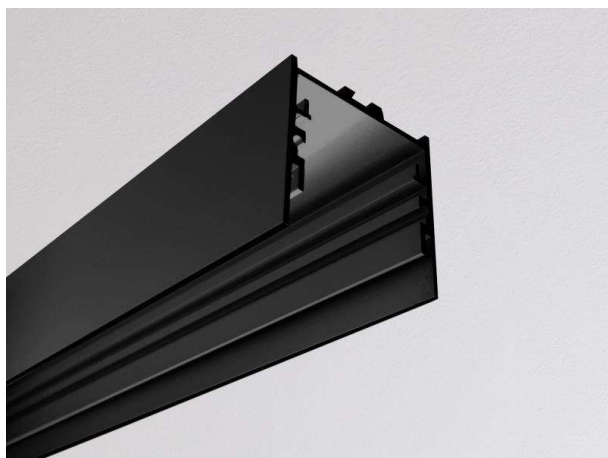

**RIDE SYSTEM**

**577-45006**

RIDE PROFIL SURFACE PROFILO DA PARETE/SOFFITTO in alluminio pressofuso, nero, simile a RAL 9005, dimmerabilità: non dimmerabile, IP20

**DISEGNO**

**DETTAGLI TECNICI**

Designer	INHOUSE
Dimmerabilità	non dimmerabile
Materiale	alluminio pressofuso
larghezza [mm]	35
altezza [mm]	35
classe di protezione(IP)	IP20
peso netto [kg]	1,33
Colore lampada	nero
RAL	9005
cod.EAN	9010506197273