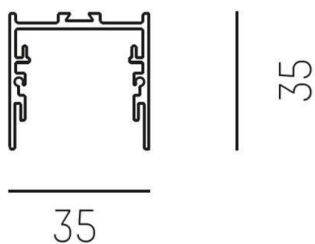

RIDE SYSTEM

577-45008

RIDE PROFIL SURFACE AUFBAUPROFIL aus stranggepresstem Aluminiumprofil, natur eloxiert, Dimmbarkeit: nicht dimmbar, IP20,

SKIZZE

TECHNISCHE DETAILS

Designer	INHOUSE
Dimmbarkeit	nicht dimmbar
Material	stranggepresstem Aluminiumprofil
Breite [mm]	35
Höhe [mm]	35
Schutzart [IP]	IP20
Nettogewicht [kg]	1,33
Farbe Leuchte	natur eloxiert
EAN-Nummer	9010506197280

LICHTVERTEILUNGSKURVE

Die Werte sind Bemessungswerte. Leistung und Lichtstrom unterliegen initial einer Toleranz von +/- 10%. Toleranz der Farbtemperatur: +/- 150 K. Die Werte gelten wenn nicht anders angegeben für eine Umgebungstemperatur von 25°C.