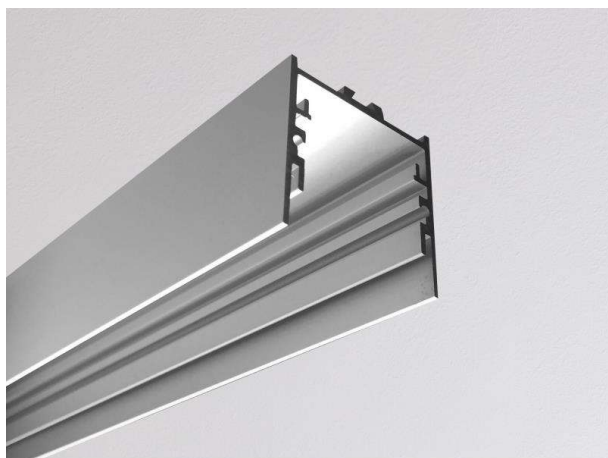

RIDE SYSTEM

577-45008

RIDE PROFIL SURFACE AUFBAUPROFIL aus stranggepresstem Aluminiumprofil, natur eloxiert, Dimmbarkeit: nicht dimmbar, IP20,

SKIZZE

TECHNISCHE DETAILS

Designer	INHOUSE
Dimmbarkeit	nicht dimmbar
Material	stranggepresstem Aluminiumprofil
Breite [mm]	35
Höhe [mm]	35
Schutzart [IP]	IP20
Nettogewicht [kg]	1,33
Farbe Leuchte	natur eloxiert
EAN-Nummer	9010506197280