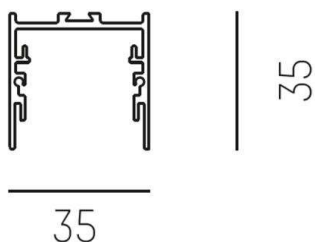

RIDE SYSTEM

577-45008

RIDE PROFIL SURFACE PROFILÉ EN SAILLIE en profilé d'aluminium extrudé, nature anodisé, gradation: non dimmable, IP20

ILLUSTRATION

DONNÉES TECHNIQUES

Gradation	non dimmable
Matériel	profilé d'aluminium extrudé
Largeur [mm]	35
Hauteur [mm]	35
Indice de protection [IP]	IP20
Poids net [kg]	1,33
Couleur luminaire	nature anodisé
N° EAN	9010506197280

COURBE PHOTOMÉTRIQUE

Les valeurs indiquées sont des valeurs assignées. La puissance et le flux lumineux sous soumis à une tolérance d'environ 10 %. Tolérance de la température de couleur : +/- 150 K. Sauf indication contraire, les valeurs s'appliquent à une température ambiante de 25 °C.