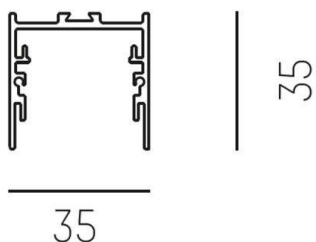

RIDE SYSTEM

577-45008

RIDE PROFIL SURFACE PROFILO DA PARETE/SOFFITTO in alluminio pressofuso, anodizzato naturale, dimmerabilità: non dimmerabile, IP20

DISEGNO

DETTAGLI TECNICI

Designer	INHOUSE
Dimmerabilità	non dimmerabile
Materiale	alluminio pressofuso
larghezza [mm]	35
altezza [mm]	35
classe di protezione(IP)	IP20
peso netto [kg]	1,33
Colore lampada	anodizzato naturale
cod.EAN	9010506197280

CURVA DISTRIBUZIONE LUCE

I valori indicati sono nominali. Tolleranza della potenza e del flusso luminoso +/- 10%. Tolleranza della temperatura colore: +/- 150 K. I valori sono riferiti ad una temperatura ambiente di 25°C, salvo diversa indicazione.