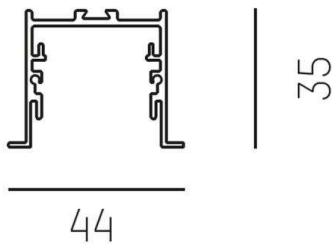

RIDE

577-45105

RIDE PROFIL R EINBAUPROFIL aus stranggepresstem Aluminiumprofil, weiß, ähnlich RAL 9016, IP20,

SKIZZE

TECHNISCHE DETAILS

Designer	INHOUSE
Material	stranggepresstem Aluminiumprofil
Länge [mm]	2250
Breite [mm]	44
Höhe [mm]	35
D-Ausschn. [mm]	37mm x L-3mm
Schutzart [IP]	IP20
Nettogewicht [kg]	1,40
Farbe Leuchte	weiß
RAL	9016
EAN-Nummer	9010506197297

LICHTVERTEILUNGSKURVE

Die Werte sind Bemessungswerte. Leistung und Lichtstrom unterliegen initial einer Toleranz von +/- 10%. Toleranz der Farbtemperatur: +/- 150 K. Die Werte gelten wenn nicht anders angegeben für eine Umgebungstemperatur von 25°C.