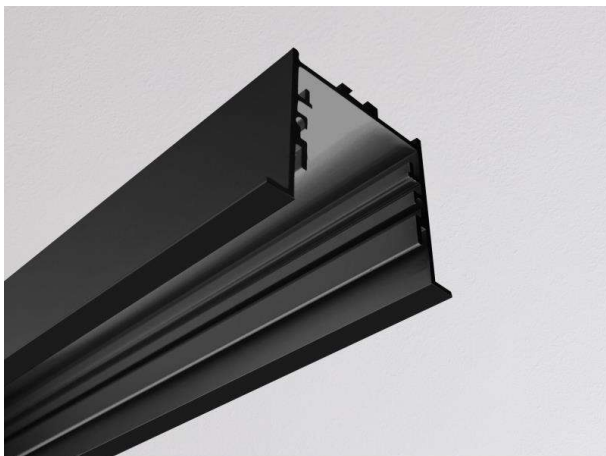

RIDE SYSTEM

577-45106

RIDE PROFIL R EINBAUPROFIL aus stranggepresstem Aluminiumprofil, schwarz, ähnlich RAL 9005, Dimmbarkeit: nicht dimmbar, IP20,

SKIZZE

TECHNISCHE DETAILS

Designer	INHOUSE
Dimmbarkeit	nicht dimmbar
Material	stranggepresstem Aluminiumprofil
Länge [mm]	2250
Breite [mm]	44
Höhe [mm]	35
D-Ausschn. [mm]	37mm x L-3mm
Schutzart [IP]	IP20
Nettogewicht [kg]	1,37
Farbe Leuchte	schwarz
RAL	9005
EAN-Nummer	9010506197303