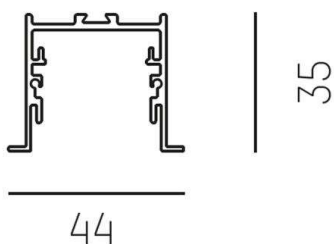

RIDE SYSTEM

577-45106

RIDE PROFIL R EINBAUPROFIL aus stranggepresstem Aluminiumprofil, schwarz, ähnlich RAL 9005, Dimmbarkeit: nicht dimmbar, IP20,

SKIZZE

TECHNISCHE DETAILS

Designer	INHOUSE
Dimmbarkeit	nicht dimmbar
Material	stranggepresstem Aluminiumprofil
Länge [mm]	2250
Breite [mm]	44
Höhe [mm]	35
D-Ausschn. [mm]	37mm x L-3mm
Schutzart [IP]	IP20
Nettogewicht [kg]	1,37
Farbe Leuchte	schwarz
RAL	9005
EAN-Nummer	9010506197303

LICHTVERTEILUNGSKURVE

Die Werte sind Bemessungswerte. Leistung und Lichtstrom unterliegen initial einer Toleranz von +/- 10%. Toleranz der Farbtemperatur: +/- 150 K. Die Werte gelten wenn nicht anders angegeben für eine Umgebungstemperatur von 25°C.