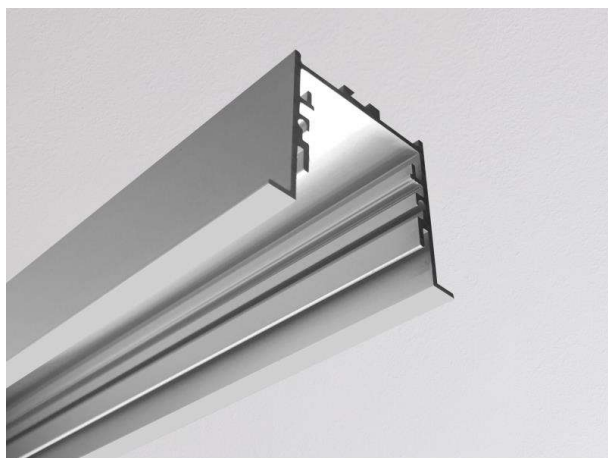

RIDE SYSTEM

577-45108

RIDE PROFIL R EINBAUPROFIL aus stranggepresstem Aluminiumprofil, natur eloxiert, Dimmbarkeit: nicht dimmbar, IP20,

SKIZZE

TECHNISCHE DETAILS

Designer	INHOUSE
Dimmbarkeit	nicht dimmbar
Material	stranggepresstem Aluminiumprofil
Länge [mm]	2250
Breite [mm]	44
Höhe [mm]	35
D-Ausschn. [mm]	37mm x L-3mm
Schutzart [IP]	IP20
Nettogewicht [kg]	1,37
Farbe Leuchte	natur eloxiert
EAN-Nummer	9010506197310