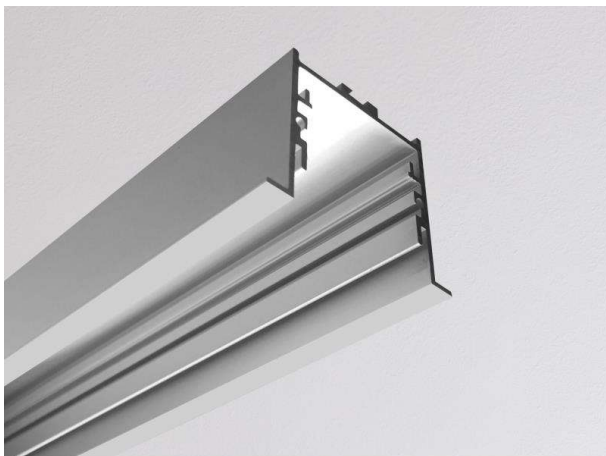

RIDE

577-45108

RIDE PROFIL R EINBAUPROFIL aus stranggepresstem Aluminiumprofil, natur eloxiert, IP20,

SKIZZE

TECHNISCHE DETAILS

Designer	INHOUSE
Material	stranggepresstem Aluminiumprofil
Länge [mm]	2250
Breite [mm]	44
Höhe [mm]	35
D-Ausschn. [mm]	37mm x L-3mm
Schutzart [IP]	IP20
Nettogewicht [kg]	1,37
Farbe Leuchte	natur eloxiert
EAN-Nummer	9010506197310