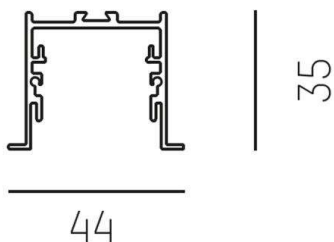

RIDE

577-45108

RIDE PROFIL R EINBAUPROFIL aus stranggepresstem Aluminiumprofil, natur eloxiert, IP20,

SKIZZE

TECHNISCHE DETAILS

Designer	INHOUSE
Material	stranggepresstem Aluminiumprofil
Länge [mm]	2250
Breite [mm]	44
Höhe [mm]	35
D-Ausschn. [mm]	37mm x L-3mm
Schutzart [IP]	IP20
Nettogewicht [kg]	1,37
Farbe Leuchte	natur eloxiert
EAN-Nummer	9010506197310

LICHTVERTEILUNGSKURVE

Die Werte sind Bemessungswerte. Leistung und Lichtstrom unterliegen initial einer Toleranz von +/- 10%. Toleranz der Farbtemperatur: +/- 150 K. Die Werte gelten wenn nicht anders angegeben für eine Umgebungstemperatur von 25°C.