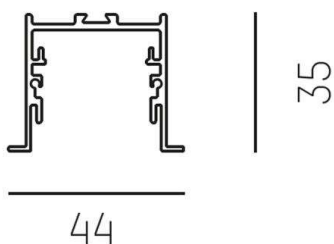

RIDE SYSTEM

577-45108

RIDE PROFIL R EINBAUPROFIL aus stranggepresstem Aluminiumprofil, natur eloxiert, Dimmbarkeit: nicht dimmbar, IP20,

SKIZZE

TECHNISCHE DETAILS

Designer	INHOUSE
Dimmbarkeit	nicht dimmbar
Material	stranggepresstem Aluminiumprofil
Länge [mm]	2250
Breite [mm]	44
Höhe [mm]	35
D-Ausschn. [mm]	37mm x L-3mm
Schutzart [IP]	IP20
Nettogewicht [kg]	1,37
Farbe Leuchte	natur eloxiert
EAN-Nummer	9010506197310

LICHTVERTEILUNGSKURVE

Die Werte sind Bemessungswerte. Leistung und Lichtstrom unterliegen initial einer Toleranz von +/- 10%. Toleranz der Farbtemperatur: +/- 150 K. Die Werte gelten wenn nicht anders angegeben für eine Umgebungstemperatur von 25°C.