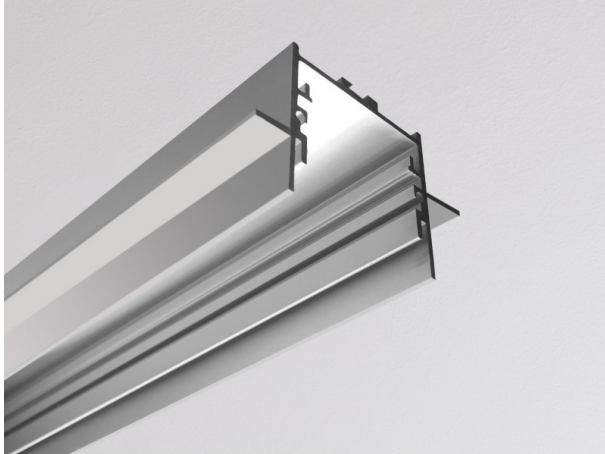

RIDE SYSTEM

577-45200

RIDE PROFIL TRIMLESS R EINBAUPROFIL aus stranggepresstem Aluminiumprofil, natur eloxiert, ähnlich RAL 9006, Dimmbarkeit: nicht dimmbar, IP20, ACHTUNG: für Deckenstärken von 10mm!

SKIZZE

TECHNISCHE DETAILS

|                   |                                  |
|-------------------|----------------------------------|
| Designer          | INHOUSE                          |
| Dimmbarkeit       | nicht dimmbar                    |
| Material          | stranggepresstem Aluminiumprofil |
| Breite [mm]       | 65                               |
| Höhe [mm]         | 35                               |
| D-Ausschn. [mm]   | 35xL+4                           |
| Deckenstärke [mm] | 10                               |
| Einbautiefe [mm]  | 55                               |
| Schutzart (IP)    | IP20                             |
| Nettogewicht [kg] | 1,58                             |
| Farbe Leuchte     | natur eloxiert                   |
| RAL               | 9006                             |
| EAN-Nummer        | 9010506197358                    |