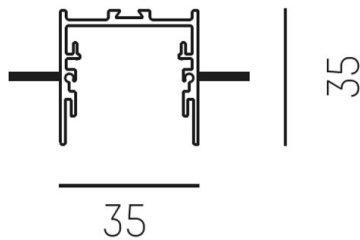

RIDE SYSTEM

577-45200

RIDE PROFIL TRIMLESS R EINBAUPROFIL aus stranggepresstem Aluminiumprofil, natur eloxiert, ähnlich RAL 9006, Dimmbarkeit: nicht dimmbar, IP20, ACHTUNG: für Deckenstärken von 10mm!

SKIZZE

TECHNISCHE DETAILS

|                   |                                  |
|-------------------|----------------------------------|
| Designer          | INHOUSE                          |
| Dimmbarkeit       | nicht dimmbar                    |
| Material          | stranggepresstem Aluminiumprofil |
| Breite [mm]       | 65                               |
| Höhe [mm]         | 35                               |
| D-Ausschn. [mm]   | 35xL+4                           |
| Deckenstärke [mm] | 10                               |
| Einbautiefe [mm]  | 55                               |
| Schutzart (IP)    | IP20                             |
| Nettogewicht [kg] | 1,58                             |
| Farbe Leuchte     | natur eloxiert                   |
| RAL               | 9006                             |
| EAN-Nummer        | 9010506197358                    |