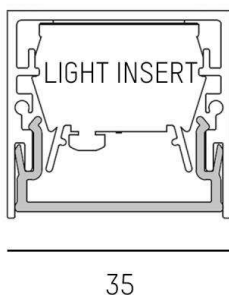

RIDE

577-49505

SKIZZE

TECHNISCHE DETAILS

Designer	INHOUSE
Material	stranggepresstem Aluminiumprofil
Länge [mm]	2250
Nettogewicht [kg]	0,26
Farbe Leuchte	weiß
RAL	9016
EAN-Nummer	9010506197044

LICHTVERTEILUNGSKURVE