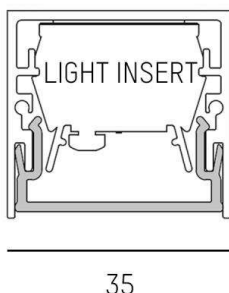

RIDE

577-49506

SKIZZE

TECHNISCHE DETAILS

Designer	INHOUSE
Material	stranggepresstem Aluminiumprofil
Länge [mm]	2250
Nettogewicht [kg]	0,26
Farbe Leuchte	schwarz
RAL	9005
EAN-Nummer	9010506197037

LICHTVERTEILUNGSKURVE