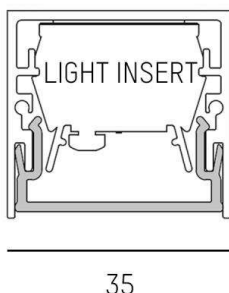

RIDE

577-49508

SKIZZE

TECHNISCHE DETAILS

Designer	INHOUSE
Material	stranggepresstem Aluminiumprofil
Länge [mm]	2250
Nettogewicht [kg]	0,26
Farbe Leuchte	natur eloxiert
EAN-Nummer	9010506197020

LICHTVERTEILUNGSKURVE