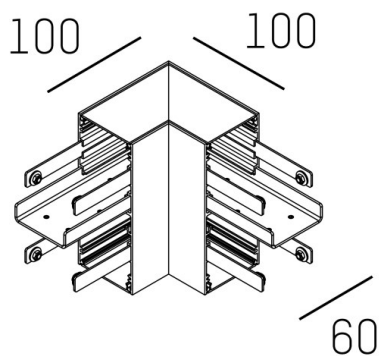

LOG OUT UP DOWN

581-015

SKIZZE

TECHNISCHE DETAILS

|                   |               |
|-------------------|---------------|
| Designer          | INHOUSE       |
| Dimmbarkeit       | nicht dimmbar |
| Länge [mm]        | 100           |
| Breite [mm]       | 100           |
| Schutzart [IP]    | IP20          |
| Nettogewicht [kg] | 1,37          |
| Farbe Leuchte     | weiß          |
| RAL               | 9016          |
| EAN-Nummer        | 9008905224713 |