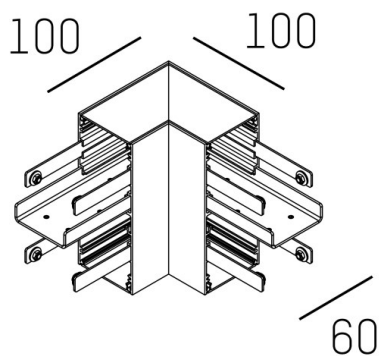

LOG OUT UP DOWN

581-015

ILLUSTRATION

DONNÉES TECHNIQUES

Gradation	non dimmable
Longueur [mm]	100
Largeur [mm]	100
Indice de protection [IP]	IP20
Poids net [kg]	1,37
Couleur luminaire	blanc
RAL	9016
N° EAN	9008905224713

COURBE PHOTOMÉTRIQUE

Les valeurs indiquées sont des valeurs assignées. La puissance et le flux lumineux sous soumis à une tolérance d'environ 10 %. Tolérance de la température de couleur : +/- 150 K. Sauf indication contraire, les valeurs s'appliquent à une température ambiante de 25 °C.