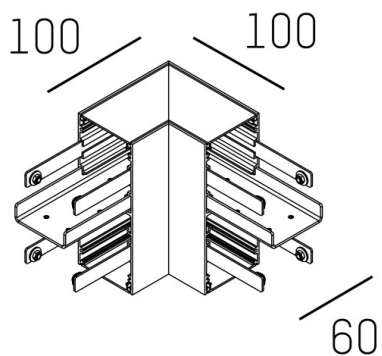

LOG OUT UP DOWN

581-015

DISEGNO

DETTAGLI TECNICI

Designer	INHOUSE
Dimmerabilità	non dimmerabile
lunghezza [mm]	100
larghezza [mm]	100
classe di protezione[IP]	IP20
peso netto [kg]	1,37
Colore lampada	bianco
RAL	9016
cod.EAN	9008905224713

CURVA DISTRIBUZIONE LUCE

I valori indicati sono nominali. Tolleranza della potenza e del flusso luminoso +/- 10%. Tolleranza della temperatura colore: +/- 150 K. I valori sono riferiti ad una temperatura ambiente di 25°C, salvo diversa indicazione.