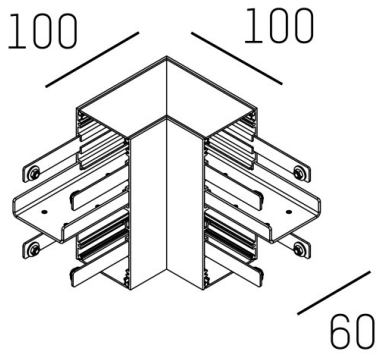

LOG OUT UP DOWN

581-016

SKIZZE

TECHNISCHE DETAILS

Dimmbarkeit	nicht dimmbar
Länge [mm]	100
Breite [mm]	100
Schutzart [IP]	IP20
Nettogewicht [kg]	1,39
Farbe Leuchte	schwarz
RAL	9005
EAN-Nummer	9008905224720

LICHTVERTEILUNGSKURVE

Die Werte sind Bemessungswerte. Leistung und Lichtstrom unterliegen initial einer Toleranz von +/- 10%.
Toleranz der Farbtemperatur: +/- 150 K. Die Werte gelten wenn nicht anders angegeben für eine Umgebungstemperatur von 25°C.