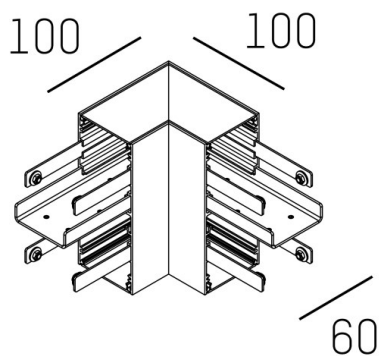

LOG OUT UP DOWN

581-016

ILLUSTRATION

DONNÉES TECHNIQUES

Gradation	non dimmable
Longueur [mm]	100
Largeur [mm]	100
Indice de protection [IP]	IP20
Poids net [kg]	1,39
Couleur luminaire	noir
RAL	9005
N° EAN	9008905224720

COURBE PHOTOMÉTRIQUE

Les valeurs indiquées sont des valeurs assignées. La puissance et le flux lumineux sous soumis à une tolérance d'environ 10 %. Tolérance de la température de couleur : +/- 150 K. Sauf indication contraire, les valeurs s'appliquent à une température ambiante de 25 °C.