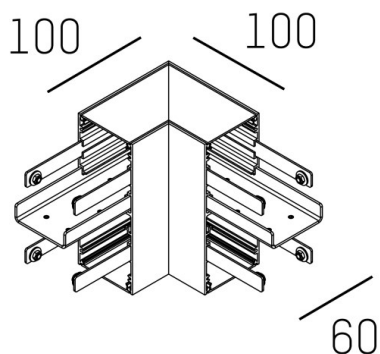

## ILLUSTRATION

## DONNÉES TECHNIQUES

Gradation	non dimmable
Longueur [mm]	100
Largeur [mm]	100
Indice de protection [IP]	IP20
Poids net [kg]	1,37
Couleur luminaire	nature anodisé
N° EAN	9008905224737