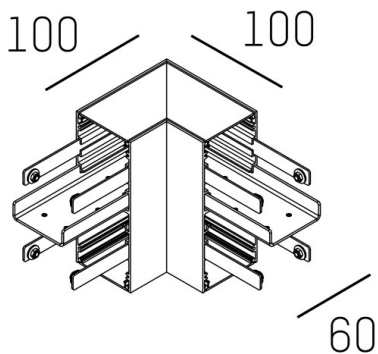

LOG OUT UP DOWN

581-018

DISEGNO

DETTAGLI TECNICI

Dimmerabilità	non dimmerabile
lunghezza [mm]	100
larghezza [mm]	100
classe di protezione[IP]	IP20
peso netto [kg]	1,37
Colore lampada	anodizzato naturale
cod.EAN	9008905224737

CURVA DISTRIBUZIONE LUCE

I valori indicati sono nominali. Tolleranza della potenza e del flusso luminoso +/- 10%. Tolleranza della temperatura colore: +/- 150 K. I valori sono riferiti ad una temperatura ambiente di 25°C, salvo diversa indicazione.