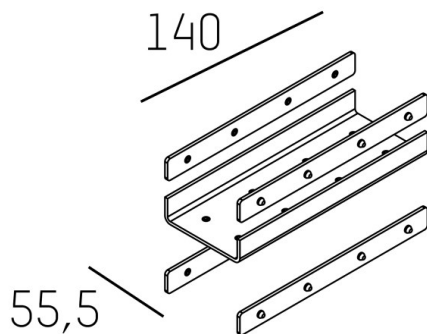

LOG OUT UP DOWN

581-03

ILLUSTRATION

DONNÉES TECHNIQUES

Gradation	non dimmable
Longueur [mm]	140
Indice de protection [IP]	IP20
Poids net [kg]	0,33
N° EAN	9008905224768

COURBE PHOTOMÉTRIQUE

Les valeurs indiquées sont des valeurs assignées. La puissance et le flux lumineux sous soumis à une tolérance d'environ 10 %. Tolérance de la température de couleur : +/- 150 K. Sauf indication contraire, les valeurs s'appliquent à une température ambiante de 25 °C.