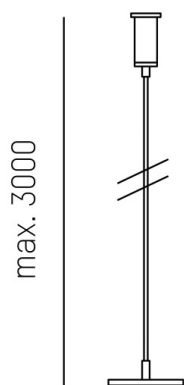

SKIZZE

TECHNISCHE DETAILS

Designer	INHOUSE
Dimmbarkeit	nicht dimmbar
Länge [mm]	3000
Pendellänge [mm]	3000
Schutzart [IP]	IP20
Nettogewicht [kg]	0,29
Farbe Leuchte	weiß
RAL	9016
EAN-Nummer	9008905208591

LICHTVERTEILUNGSKURVE

Die Werte sind Bemessungswerte. Leistung und Lichtstrom unterliegen initial einer Toleranz von +/- 10%.  
Toleranz der Farbtemperatur: +/- 150 K. Die Werte gelten wenn nicht anders angegeben für eine  
Umgebungstemperatur von 25°C.