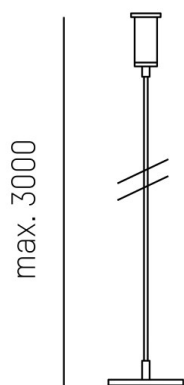

SKIZZE

TECHNISCHE DETAILS

Dimmbarkeit	nicht dimmbar
Länge [mm]	3000
Pendellänge [mm]	3000
Schutzart [IP]	IP20
Nettogewicht [kg]	0,29
Farbe Leuchte	schwarz
RAL	9005
EAN-Nummer	9008905208607

LICHTVERTEILUNGSKURVE

Die Werte sind Bemessungswerte. Leistung und Lichtstrom unterliegen initial einer Toleranz von +/- 10%.
Toleranz der Farbtemperatur: +/- 150 K. Die Werte gelten wenn nicht anders angegeben für eine Umgebungstemperatur von 25°C.