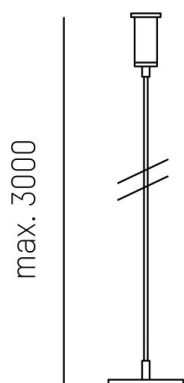

LOG OUT UP DOWN

581-046

ILLUSTRATION

DONNÉES TECHNIQUES

Gradation	non dimmable
Longueur [mm]	3000
Longueur de câble [mm]	3000
Indice de protection [IP]	IP20
Poids net [kg]	0,29
Couleur luminaire	noir
RAL	9005
N° EAN	9008905208607

COURBE PHOTOMÉTRIQUE

Les valeurs indiquées sont des valeurs assignées. La puissance et le flux lumineux sous soumis à une tolérance d'environ 10 %. Tolérance de la température de couleur : +/- 150 K. Sauf indication contraire, les valeurs s'appliquent à une température ambiante de 25 °C.