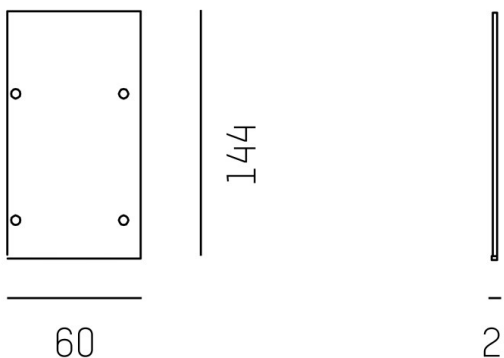

## ILLUSTRATION

## DONNÉES TECHNIQUES

Gradation	non dimmable
Longueur [mm]	144
Largeur [mm]	60
Indice de protection [IP]	IP20
Poids net [kg]	0,12
Couleur luminaire	blanc
RAL	9016
N° EAN	9008905207389

## COURBE PHOTOMÉTRIQUE

Les valeurs indiquées sont des valeurs assignées. La puissance et le flux lumineux sous soumis à une tolérance d'environ 10 %. Tolérance de la température de couleur : +/- 150 K. Sauf indication contraire, les valeurs s'appliquent à une température ambiante de 25 °C.