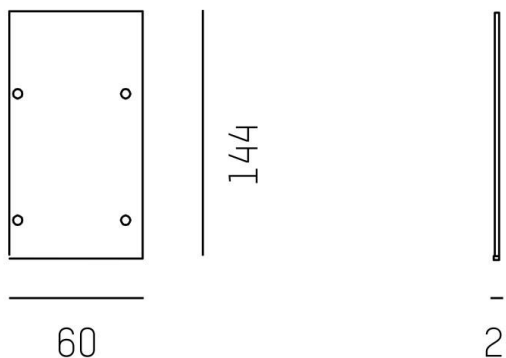

LOG OUT UP DOWN

581-065

ILLUSTRATION

DONNÉES TECHNIQUES

Gradation	non dimmable
Longueur [mm]	144
Largeur [mm]	60
Indice de protection [IP]	IP20
Poids net [kg]	0,12
Couleur luminaire	blanc
RAL	9016
N° EAN	9008905207389

COURBE PHOTOMÉTRIQUE

label énergie

Les valeurs indiquées sont des valeurs assignées. La puissance et le flux lumineux sous soumis à une tolérance d'environ 10 %. Tolérance de la température de couleur : +/- 150 K. Sauf indication contraire, les valeurs s'appliquent à une température ambiante de 25 °C.