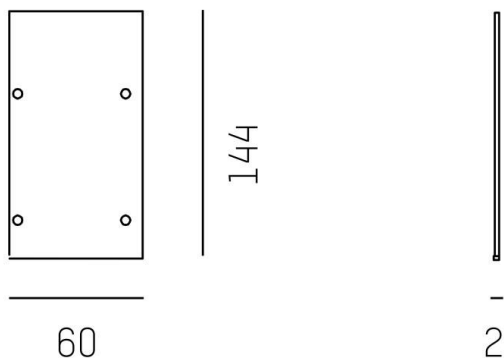

LOG OUT UP & DOWN

581-066

ILLUSTRATION

DONNÉES TECHNIQUES

Gradation	non dimmable
Longueur [mm]	144
Largeur [mm]	60
Indice de protection [IP]	IP20
Poids net [kg]	0,12
Couleur luminaire	noir
RAL	9005
N° EAN	9008905207396

COURBE PHOTOMÉTRIQUE

label énergie

Les valeurs indiquées sont des valeurs assignées. La puissance et le flux lumineux sous soumis à une tolérance d'environ 10 %. Tolérance de la température de couleur : +/- 150 K. Sauf indication contraire, les valeurs s'appliquent à une température ambiante de 25 °C.