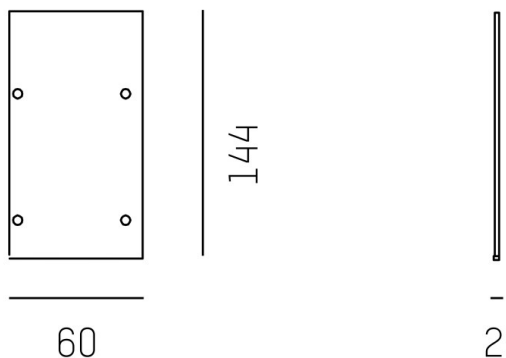

LOG OUT UP DOWN

581-066

ILLUSTRATION

DONNÉES TECHNIQUES

Gradation	non dimmable
Longueur [mm]	144
Largeur [mm]	60
Indice de protection [IP]	IP20
Poids net [kg]	0,12
Couleur luminaire	noir
RAL	9005
N° EAN	9008905207396

COURBE PHOTOMÉTRIQUE

Les valeurs indiquées sont des valeurs assignées. La puissance et le flux lumineux sous soumis à une tolérance d'environ 10 %. Tolérance de la température de couleur : +/- 150 K. Sauf indication contraire, les valeurs s'appliquent à une température ambiante de 25 °C.