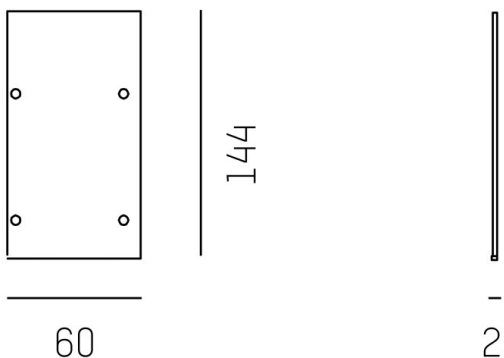

LOG OUT UP DOWN

581-068

ILLUSTRATION

DONNÉES TECHNIQUES

Gradation	non dimmable
Longueur [mm]	144
Largeur [mm]	60
Indice de protection [IP]	IP20
Poids net [kg]	0,10
Couleur luminaire	nature anodisé
N° EAN	9008905207372

COURBE PHOTOMÉTRIQUE

Les valeurs indiquées sont des valeurs assignées. La puissance et le flux lumineux sous soumis à une tolérance d'environ 10 %. Tolérance de la température de couleur : +/- 150 K. Sauf indication contraire, les valeurs s'appliquent à une température ambiante de 25 °C.