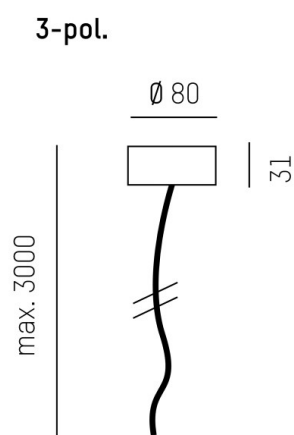

SKIZZE

TECHNISCHE DETAILS

Dimmbarkeit	nicht dimmbar
Höhe [mm]	31
Pendellänge [mm]	3000
Durchmesser [mm]	80
Schutzart [IP]	IP20
Nettogewicht [kg]	0,47
Farbe Leuchte	weiß
RAL	9016
EAN-Nummer	9008905222634

LICHTVERTEILUNGSKURVE

Die Werte sind Bemessungswerte. Leistung und Lichtstrom unterliegen initial einer Toleranz von +/- 10%.  
Toleranz der Farbtemperatur: +/- 150 K. Die Werte gelten wenn nicht anders angegeben für eine  
Umgebungstemperatur von 25°C.