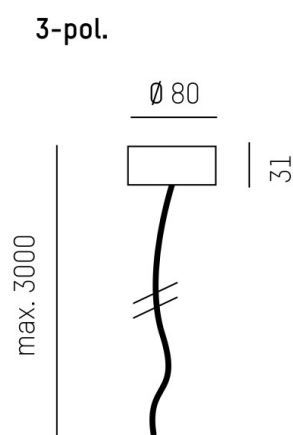

LOG OUT UP DOWN

581-075

ILLUSTRATION

DONNÉES TECHNIQUES

Gradation	non dimmable
Hauteur (mm)	31
Longueur de câble (mm)	3000
Diamètre (mm)	80
Indice de protection (IP)	IP20
Poids net (kg)	0,47
Couleur luminaire	blanc
RAL	9016
N° EAN	9008905222634

COURBE PHOTOMÉTRIQUE

Les valeurs indiquées sont des valeurs assignées. La puissance et le flux lumineux sous soumis à une tolérance d'environ 10 %. Tolérance de la température de couleur : +/- 150 K. Sauf indication contraire, les valeurs s'appliquent à une température ambiante de 25 °C.