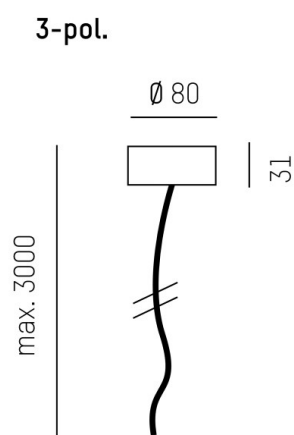

LOG OUT UP DOWN

581-076

ILLUSTRATION

DONNÉES TECHNIQUES

Gradation	non dimmable
Hauteur [mm]	31
Longueur de câble [mm]	3000
Diamètre [mm]	80
Indice de protection [IP]	IP20
Poids net [kg]	0,45
Couleur luminaire	noir
RAL	9005
N° EAN	9008905222641

COURBE PHOTOMÉTRIQUE

Les valeurs indiquées sont des valeurs assignées. La puissance et le flux lumineux sous soumis à une tolérance d'environ 10 %. Tolérance de la température de couleur : +/- 150 K. Sauf indication contraire, les valeurs s'appliquent à une température ambiante de 25 °C.