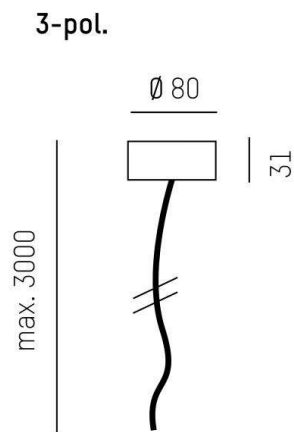

SKIZZE

TECHNISCHE DETAILS

Höhe [mm]	31
Pendellänge [mm]	3000
Durchmesser [mm]	80
Nettogewicht [kg]	0,43
Farbe Leuchte	natur eloxiert
EAN-Nummer	9008905222658

LICHTVERTEILUNGSKURVE

Die Werte sind Bemessungswerte. Leistung und Lichtstrom unterliegen initial einer Toleranz von +/- 10%. Toleranz der Farbtemperatur: +/- 150 K. Die Werte gelten wenn nicht anders angegeben für eine Umgebungstemperatur von 25°C.