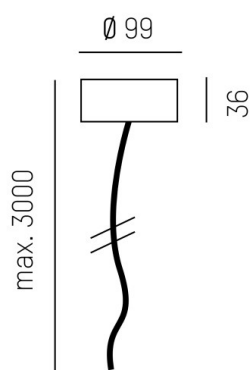

LOG OUT UP DOWN

581-085

## ILLUSTRATION

5-pol.

## DONNÉES TECHNIQUES

Gradation	non dimmable
Tension [V]	220-240V 50/60Hz
Hauteur [mm]	36
Longueur de câble [mm]	3000
Diamètre [mm]	99
Indice de protection [IP]	IP20
Poids net [kg]	0,29
Couleur luminaire	blanc
RAL	9016
N° EAN	9008905222665

## COURBE PHOTOMÉTRIQUE

Les valeurs indiquées sont des valeurs assignées. La puissance et le flux lumineux sous soumis à une tolérance d'environ 10 %. Tolérance de la température de couleur : +/- 150 K. Sauf indication contraire, les valeurs s'appliquent à une température ambiante de 25 °C.