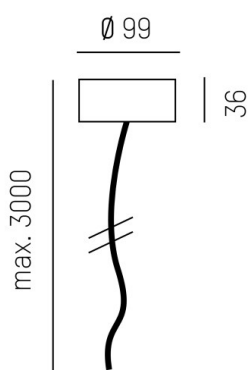

LOG OUT UP DOWN

581-086

## ILLUSTRATION

5-pol.

## DONNÉES TECHNIQUES

Gradation	non dimmable
Tension [V]	220-240V 50/60Hz
Hauteur [mm]	36
Longueur de câble [mm]	3000
Diamètre [mm]	99
Indice de protection [IP]	IP20
Poids net [kg]	0,29
Couleur luminaire	noir
RAL	9005
N° EAN	9008905222689

## COURBE PHOTOMÉTRIQUE

Les valeurs indiquées sont des valeurs assignées. La puissance et le flux lumineux sous soumis à une tolérance d'environ 10 %. Tolérance de la température de couleur : +/- 150 K. Sauf indication contraire, les valeurs s'appliquent à une température ambiante de 25 °C.