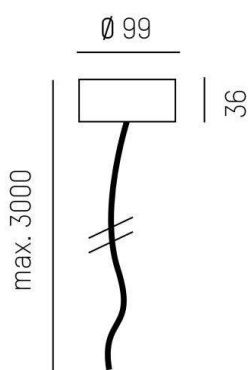

SKIZZE

5-pol.

TECHNISCHE DETAILS

Spannung [V]	220-240V 50/60Hz
Höhe [mm]	36
Pendellänge [mm]	3000
Durchmesser [mm]	99
Nettogewicht [kg]	0,93
Farbe Leuchte	natur eloxiert
EAN-Nummer	9008905222696

LICHTVERTEILUNGSKURVE

Die Werte sind Bemessungswerte. Leistung und Lichtstrom unterliegen initial einer Toleranz von +/- 10%. Toleranz der Farbtemperatur: +/- 150 K. Die Werte gelten wenn nicht anders angegeben für eine Umgebungstemperatur von 25°C.