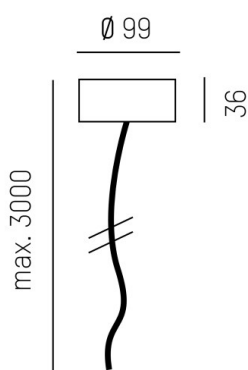

SKIZZE

5-pol.

TECHNISCHE DETAILS

Dimmbarkeit	nicht dimmbar
Spannung [V]	220-240V 50/60Hz
Höhe [mm]	36
Pendellänge [mm]	3000
Durchmesser [mm]	99
Schutzart (IP)	IP20
Nettogewicht [kg]	0,30
Farbe Leuchte	natur eloxiert
EAN-Nummer	9008905222696

LICHTVERTEILUNGSKURVE

Die Werte sind Bemessungswerte. Leistung und Lichtstrom unterliegen initial einer Toleranz von +/- 10%. Toleranz der Farbtemperatur: +/- 150 K. Die Werte gelten wenn nicht anders angegeben für eine Umgebungstemperatur von 25°C.