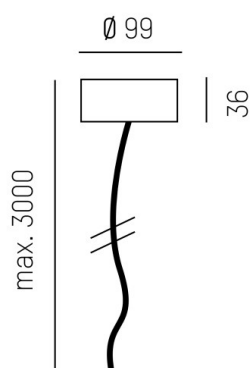

LOG OUT UP DOWN

581-088

ILLUSTRATION

5-pol.

DONNÉES TECHNIQUES

Gradation	non dimmable
Tension [V]	220-240V 50/60Hz
Hauteur [mm]	36
Longueur de câble [mm]	3000
Diamètre [mm]	99
Indice de protection [IP]	IP20
Poids net [kg]	0,30
Couleur luminaire	nature anodisé
N° EAN	9008905222696

COURBE PHOTOMÉTRIQUE

Les valeurs indiquées sont des valeurs assignées. La puissance et le flux lumineux sous soumis à une tolérance d'environ 10 %. Tolérance de la température de couleur : +/- 150 K. Sauf indication contraire, les valeurs s'appliquent à une température ambiante de 25 °C.